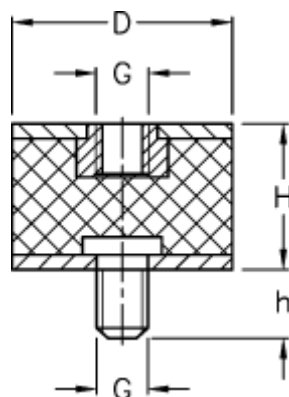

Varenummer: 51201220137210  
Beskrivelse: KLEE Vibrationsdæmper type 2  
50-20-2, M12/M12x22, NR - 57 shore

## Mål

---

D = 50  
G = M12  
h = 22  
H = 20